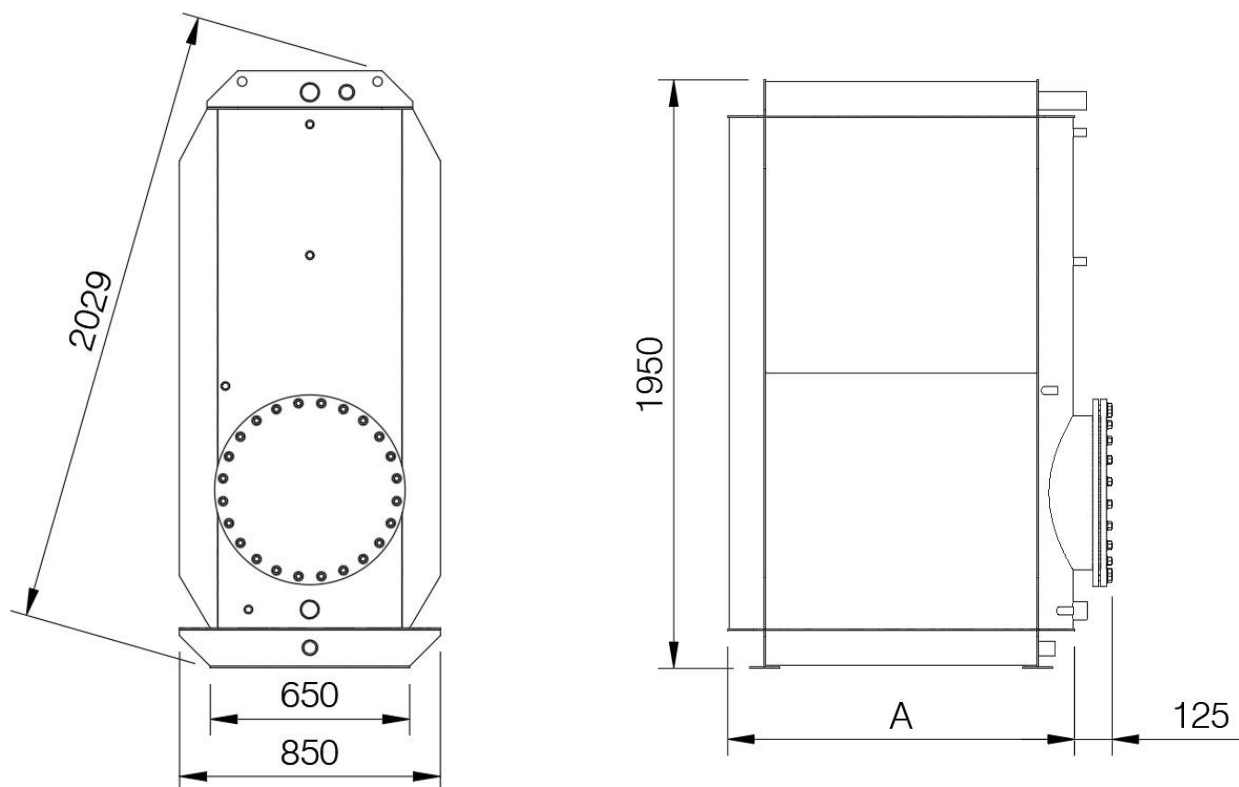

# Kubische **Wärme-** und **Kältespeicher**

Der Speicher mit  
Ecken und Kanten

Unsere neuen Standard - Wärme - / Kältespeicher in sechs verschiedenen  
Grössen von 1'500 – 5'000 Liter. Speziell für Bestandsbauten konzipiert.

Vorteile gegenüber konventionellen Rundspeicher:

Passt durch jede  
Normtüre (90 x 200 cm)

Einfache hydraulische  
Einbindung

Tiefe Rücklauftemperaturen

Platzsparend

Hoher Wirkungsgrad durch  
optimale  
Temperaturschichtung

## Abmessungen:

Inhalt: Liter	1'500	2'000	2'500	3'000	4'000	5'000
Länge A: mm	1'275	1'625	1'925	2'275	2'975	3'625
Gewicht: kg	460	560	630	720	900	1'100